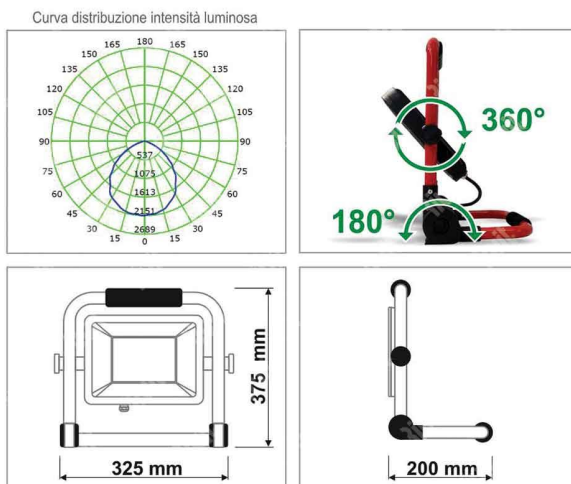

ITEM TECHNICAL CARD

tipo	FR-PL70WSH
potenza (W)	70

DESCRIZIONE \ DESCRIPTION: Proiettore a led da 70W completo di stand pieghevole 1,5mt cavo				CATEGORIA \ CATEGORY: 5989500	
MATERIAL \ MATERIAL:		TRATTAMENTO TERMICO \ HEAT TREATMENT:		NOTE \ NOTES:	
ESEGUITO DA \ DRAWN BY: RIVIT	DATA:	TRATT. SUPERFICIALE \ SURF. TREATMENT:	Rugosità superficiale generale: General surface roughness:		
CONTROLLATO DA \ CHECKED BY: RIVIT	DATA:	PROFONDITÀ TRATTAMENTO TERMICO (SURF) [mm]: HEAT TREATMENT (SURF) DEPTH [mm]:	NON SCALARE IL DISEGNO DO NOT RESIZE THE DRAW		
APPROVATO DA \ APPROVED BY: RIVIT	DATA:	DUREZZA \ HARDNESS:	FOGLIO \ SHEET: 1 OF 1	FORMATO FOGLIO: SHEET FORMAT: A4	METODO 1 (ISO 128) METHOD 1 (ISO 128) REVISIONE: REVISION:
		PESO \ WEIGHT:	Scale \ SCALE:	CARTIGLIO \ FORMAT Mod.P023_07	