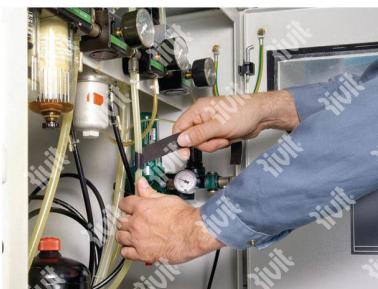

ITEM TECHNICAL CARD

colore	nero
tipo	4600N
misura (mt x mm)	3x25

DESCRIZIONE \ DESCRIPTION: TESA-Nastro Xtreme silicone Nero mt.3x25mm				CATEGORIA \ CATEGORY: 5098800	
MATERIAL \ MATERIAL:		TRATTAMENTO TERMICO \ HEAT TREATMENT:		NOTE \ NOTES:	
ESEGUITO DA \ DRAWN BY: RIVIT	DATA:	TRATT. SUPERFICIALE \ SURF. TREATMENT:	Rugosità superficiale generale: General surface roughness:		
CONTROLLATO DA \ CHECKED BY: RIVIT	DATA:	PROFONDITÀ TRATTAMENTO TERMICO (SURF) [mm]: HEAT TREATMENT (SURF) DEPTH [mm]:	NON SCALARE IL DISEGNO DO NOT RESIZE THE DRAW		
APPROVATO DA \ APPROVED BY: RIVIT	DATA:	DUREZZA \ HARDNESS:	FOGLIO \ SHEET: 1 OF 1	FORMATO FOGLIO: SHEET FORMAT: A4	METODO 1 (ISO 128) METHOD 1 (ISO 128) REVISIONE: REVISION:
		PESO \ WEIGHT:	Scale \ SCALE:	CARTIGLIO \ FORMAT Mod.P023_07	