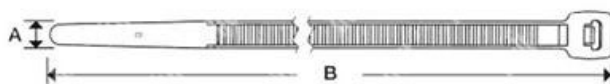

ITEM TECHNICAL CARD

A (mm)	7,6
B (mm)	540
tipo	FSNB760540
d. max serraggio (mm)	140
tenuta minima (kg)	54,4

DESCRIZIONE \ DESCRIPTION: <b>Fascetta nylon naturale ss max140 540x7,6mm</b>				CATEGORIA \ CATEGORY: <b>4552500</b>	
MATERIAL \ MATERIAL:		TRATTAMENTO TERMICO \ HEAT TREATMENT:		NOTE \ NOTES:	
ESEGUITO DA \ DRAWN BY: <b>RIVIT</b>	DATA:	TRATT. SUPERFICIALE \ SURF. TREATMENT:	Rugosità superficiale generale: General surface roughness:		
CONTROLLATO DA \ CHECKED BY: <b>RIVIT</b>	DATA:	PROFONDITÀ TRATTAMENTO TERMICO (SURF) [mm]: HEAT TREATMENT (SURF) DEPTH [mm]:	<b>NON SCALARE IL DISEGNO DO NOT RESIZE THE DRAW</b>		
APPROVATO DA \ APPROVED BY: <b>RIVIT</b>	DATA:	DUREZZA \ HARDNESS:	FOGLIO \ SHEET: <b>1 OF 1</b>	FORMATO FOGLIO: SHEET FORMAT: <b>A4</b>	METODO 1 (ISO 128) METHOD 1 (ISO 128) REVISIONE: REVISION:
		PESO \ WEIGHT:	Scale \ SCALE:	CARTIGLIO \ FORMAT <b>Mod.P023_07</b>	