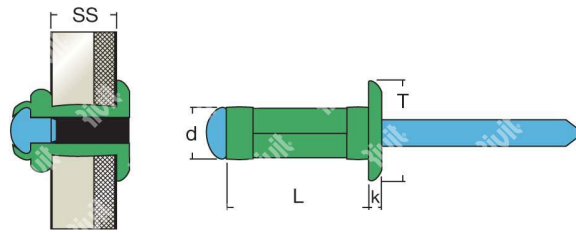

ITEM TECHNICAL CARD

DESCRIZIONE \ DESCRIPTION: <b>MULTIGRIPRIV-BOXRIV-Rivetto Alu/Inox TT (25pz) /</b>				CATEGORIA \ CATEGORY: <b>295540S.00010</b>	
MATERIAL \ MATERIAL:		TRATTAMENTO TERMICO \ HEAT TREATMENT:		NOTE \ NOTES:	
ESEGUITO DA \ DRAWN BY: <b>RIVIT</b>	DATA:	TRATT. SUPERFICIALE \ SURF. TREATMENT:			
CONTROLLATO DA \ CHECKED BY: <b>RIVIT</b>	DATA:	PROFONDITÀ TRATTAMENTO TERMICO (SURF) [mm]: HEAT TREATMENT (SURF) DEPTH [mm]:		<b>NON SCALARE IL DISEGNO DO NOT RESIZE THE DRAW</b>	
APPROVATO DA \ APPROVED BY: <b>RIVIT</b>	DATA:	DUREZZA \ HARDNESS:	FOGLIO \ SHEET: <b>1 OF 1</b>	FORMATO FOGLIO: SHEET FORMAT: <b>A4</b>	METODO 1 (ISO 128) METHOD 1 (ISO 128) REVISIONE: REVISION:
		PESO \ WEIGHT:	Scale \ SCALE:	CARTIGLIO \ FORMAT <b>Mod.P023_07</b>	