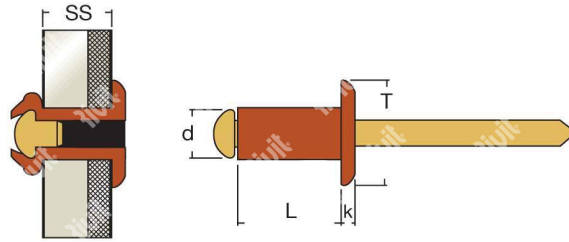

ITEM TECHNICAL CARD

DESCRIZIONE \ DESCRIPTION: ROT-BLISTRIV-Rivetto Rame/Ottone TT (100pz) 3,2x11,0				CATEGORIA \ CATEGORY: 1957500.02500	
MATERIAL \ MATERIAL:		TRATTAMENTO TERMICO \ HEAT TREATMENT:		NOTE \ NOTES:	
ESEGUITO DA \ DRAWN BY: RIVIT	DATA:	TRATT. SUPERFICIALE \ SURF. TREATMENT:	Rugosità superficiale generale: General surface roughness:		
CONTROLLATO DA \ CHECKED BY: RIVIT	DATA:	PROFONDITÀ TRATTAMENTO TERMICO (SURF) [mm]: HEAT TREATMENT (SURF) DEPTH [mm]:	NON SCALARE IL DISEGNO DO NOT RESIZE THE DRAW		
APPROVATO DA \ APPROVED BY: RIVIT	DATA:	DUREZZA \ HARDNESS:	FOGLIO \ SHEET: 1 OF 1	FORMATO FOGLIO: SHEET FORMAT: A4	METODO 1 (ISO 128) METHOD 1 (ISO 128) REVISIONE: REVISION:
		PESO \ WEIGHT:	Scale \ SCALE:	CARTIGLIO \ FORMAT Mod.P023_07	