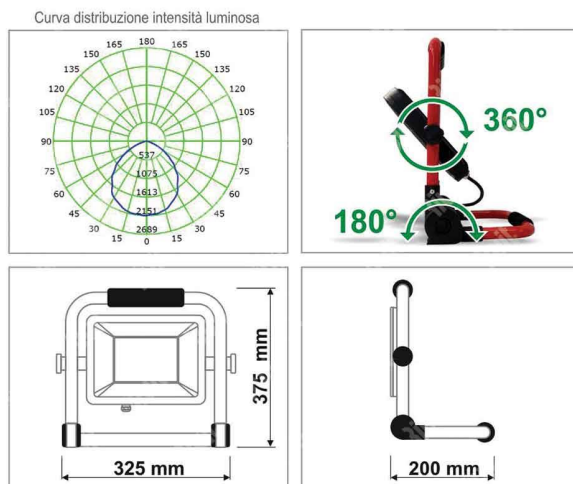

ITEM TECHNICAL CARD

modèle	FR-PL70WSH
puissance (W)	70

DESCRIZIONE \ DESCRIPTION: Proiettore a led da 70W completo di stand pieghevole 1,5mt cavo				CATEGORIA \ CATEGORY: 5989500	
MATERIAL \ MATERIAL:		TRATTAMENTO TERMICO \ HEAT TREATMENT:		NOTE \ NOTES:	
ESEGUITO DA \ DRAWN BY: RIVIT	DATA:	TRATT. SUPERFICIALE \ SURF. TREATMENT:	Rugosità superficiale generale: General surface roughness:		
CONTROLLATO DA \ CHECKED BY: RIVIT	DATA:	PROFONDITÀ TRATTAMENTO TERMICO (SURF) [mm]: HEAT TREATMENT (SURF) DEPTH [mm]:	NON SCALARE IL DISEGNO DO NOT RESIZE THE DRAW		
APPROVATO DA \ APPROVED BY: RIVIT	DATA:	DUREZZA \ HARDNESS:	FOGLIO \ SHEET: 1 OF 1	FORMATO FOGLIO: SHEET FORMAT: A4	METODO 1 (ISO 128) METHOD 1 (ISO 128) REVISIONE: REVISION:
		PESO \ WEIGHT:	Scale \ SCALE:	CARTIGLIO \ FORMAT Mod.P023_07	