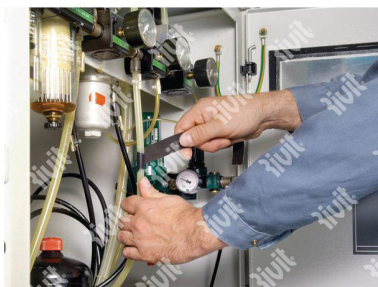

ITEM TECHNICAL CARD

couleur	noir
modèle	4600N
mesure (mt x mm)	3x25

DESCRIZIONE \ DESCRIPTION: TESA-cordon Xtreme silicone Noir mt.3x25mm				CATEGORIA \ CATEGORY: 5098800	
MATERIAL \ MATERIAL:		TRATTAMENTO TERMICO \ HEAT TREATMENT:		NOTE \ NOTES:	
ESEGUITO DA \ DRAWN BY: RIVIT	DATA:	TRATT. SUPERFICIALE \ SURF. TREATMENT:	Rugosità superficiale generale: General surface roughness:		
CONTROLLATO DA \ CHECKED BY: RIVIT	DATA:	PROFONDITÀ TRATTAMENTO TERMICO (SURF) [mm]: HEAT TREATMENT (SURF) DEPTH [mm]:	NON SCALARE IL DISEGNO DO NOT RESIZE THE DRAW		
APPROVATO DA \ APPROVED BY: RIVIT	DATA:	DUREZZA \ HARDNESS:	FOGLIO \ SHEET: 1 OF 1	FORMATO FOGLIO: SHEET FORMAT: A4	METODO 1 (ISO 128) METHOD 1 (ISO 128) REVISIONE: REVISION:
		PESO \ WEIGHT:	Scale \ SCALE:	CARTIGLIO \ FORMAT Mod.P023_07	