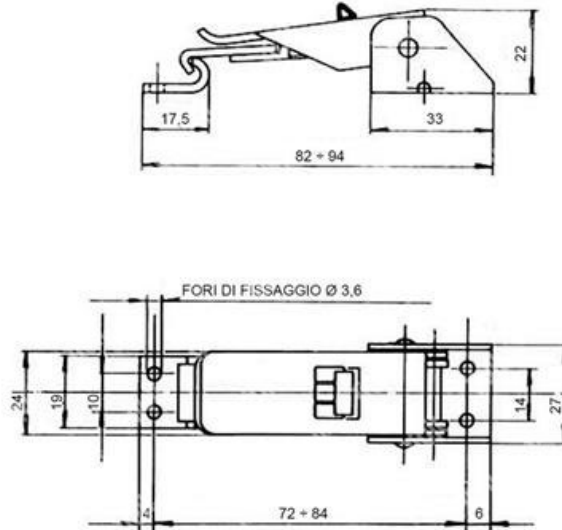

ITEM TECHNICAL CARD

charge de travail max (N)	1000
tension de charge max (N)	2000
matière et finition	galvanisé blanc

DESCRIZIONE \ DESCRIPTION: Grenouillère a/crochet réglable ressort sécurité GB 2.30.02.04		CATEGORIA \ CATEGORY: 3181400	
MATERIAL \ MATERIAL:		TRATTAMENTO TERMICO \ HEAT TREATMENT:	NOTE \ NOTES:
ESEGUITO DA \ DRAWN BY: RIVIT	DATA:	TRATT. SUPERFICIALE \ SURF. TREATMENT:	Rugosità superficiale generale: General surface roughness:
CONTROLLATO DA \ CHECKED BY: RIVIT	DATA:	PROFONDITÀ TRATTAMENTO TERMICO (SURF) [mm]: HEAT TREATMENT (SURF) DEPTH [mm]:	NON SCALARE IL DISEGNO DO NOT RESIZE THE DRAW
APPROVATO DA \ APPROVED BY: RIVIT	DATA:	DUREZZA \ HARDNESS:	METODO 1 (ISO 128) REVISIONE: METHOD 1 (ISO 128) REVISION:
		PESO \ WEIGHT:	Scale \ SCALE: Mod.P023_07
		FOGLIO \ SHEET: 1 OF 1	FORMATO FOGLIO: SHEET FORMAT: A4
			CARTIGLIO \ FORMAT