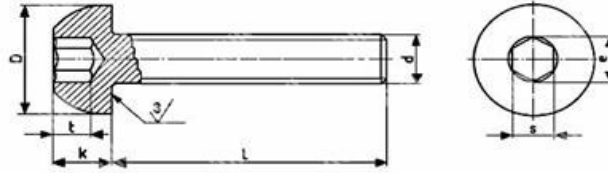

ITEM TECHNICAL CARD

s (mm)	5,0
longueur (mm)	10
Matière	acier brut 10.9
Diamètre	M8
ISO	7380
D (mm)	14,0
k (mm)	4,4
t (mm)	2,6
Description Normative	vis à tête bombée avec six pans creux
pas	1,25

DESCRIZIONE \ DESCRIPTION: Vis tête bombée six pans creux ISO 7380 / 10.9 - acier brut				CATEGORIA \ CATEGORY: 19689GR.00500	
MATERIAL \ MATERIAL:		TRATTAMENTO TERMICO \ HEAT TREATMENT:		NOTE \ NOTES:	
ESEGUITO DA \ DRAWN BY: RIVIT	DATA:	TRATT. SUPERFICIALE \ SURF. TREATMENT:			
CONTROLLATO DA \ CHECKED BY: RIVIT		PROFONDITÀ TRATTAMENTO TERMICO (SURF) [mm]: HEAT TREATMENT (SURF) DEPTH [mm]:		NON SCALARE IL DISEGNO DO NOT RESIZE THE DRAW	
APPROVATO DA \ APPROVED BY: RIVIT		DUREZZA \ HARDNESS:	FOGLIO \ SHEET: 1 OF 1	FORMATO FOGLIO: SHEET FORMAT: A4	METODO 1 (ISO 128) METHOD 1 (ISO 128)
		PESO \ WEIGHT:	Scale \ SCALE:	CARTIGLIO \ FORMAT Mod.P023_07	REVISIONE: REVISION:
				FASTENERS & TOOLS RIVIT.IT	