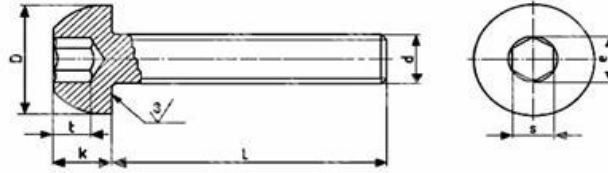

ITEM TECHNICAL CARD

DESCRIZIONE \ DESCRIPTION: <b>Vis tête bombée six pans creux ISO 7380 / 10.9 - acier brut</b>				CATEGORIA \ CATEGORY: <b>19659GR.00250</b>	
MATERIAL \ MATERIAL:		TRATTAMENTO TERMICO \ HEAT TREATMENT:		NOTE \ NOTES:	
ESEGUITO DA \ DRAWN BY: <b>RIVIT</b>	DATA:	TRATT. SUPERFICIALE \ SURF. TREATMENT:			
CONTROLLATO DA \ CHECKED BY: <b>RIVIT</b>	DATA:	PROFONDITÀ TRATTAMENTO TERMICO (SURF) [mm]: HEAT TREATMENT (SURF) DEPTH [mm]:		<b>NON SCALARE IL DISEGNO DO NOT RESIZE THE DRAW</b>	
APPROVATO DA \ APPROVED BY: <b>RIVIT</b>	DATA:	DUREZZA \ HARDNESS:	FOGLIO \ SHEET: <b>1 OF 1</b>	FORMATO FOGLIO: SHEET FORMAT: <b>A4</b>	METODO 1 (ISO 128) METHOD 1 (ISO 128) REVISIONE: REVISION:
		PESO \ WEIGHT:	Scale \ SCALE:	CARTIGLIO \ FORMAT <b>Mod.P023_07</b>	