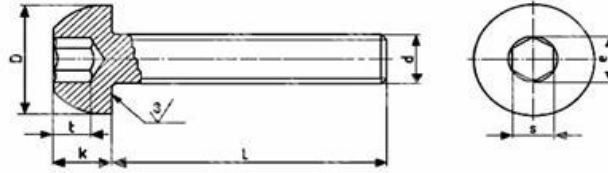

ITEM TECHNICAL CARD

DESCRIZIONE \ DESCRIPTION:				CATEGORIA \ CATEGORY:		19655GR.01000	
Vis tête bombée six pans creux ISO 7380 / 10.9 - acier brut							
MATERIAL \ MATERIAL:		TRATTAMENTO TERMICO \ HEAT TREATMENT:		NOTE \ NOTES:			
ESEGUITO DA \ DRAWN BY:	DATA:	TRATT. SUPERFICIALE \ SURF. TREATMENT:		Rugosità superficiale generale: General surface roughness:			
RIVIT							
CONTROLLATO DA \ CHECKED BY:	DATA:	PROFONDITÀ TRATTAMENTO TERMICO (SURF) [mm]: HEAT TREATMENT (SURF) DEPTH [mm]:		NON SCALARE IL DISEGNO DO NOT RESIZE THE DRAW			
APPROVATO DA \ APPROVED BY:	DATA:	DUREZZA \ HARDNESS:	FOGLIO \ SHEET: 1 OF 1	FORMATO FOGLIO: SHEET FORMAT: A4	METODO 1 (ISO 128) METHOD 1 (ISO 128)	REVISIONE: REVISION:	FASTENERS & TOOLS 
		PESO \ WEIGHT:	Scale \ SCALE:	CARTIGLIO \ FORMAT Mod.P023_07	