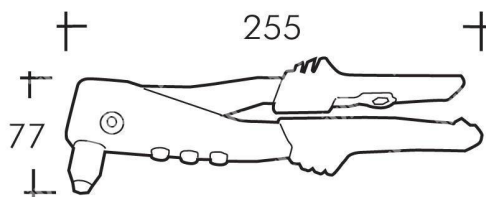

ITEM TECHNICAL CARD

longueur (mm)	255
poids (gr)	570

DESCRIZIONE \ DESCRIPTION: RIV5-Hand riveter (d.2,4-4,8 Alu) RIV5				CATEGORIA \ CATEGORY: 1639800	
MATERIAL \ MATERIAL:		TRATTAMENTO TERMICO \ HEAT TREATMENT:		NOTE \ NOTES:	
ESEGUITO DA \ DRAWN BY: RIVIT	DATA:	TRATT. SUPERFICIALE \ SURF. TREATMENT:	Rugosità superficiale generale: General surface roughness:		
CONTROLLATO DA \ CHECKED BY: RIVIT	DATA:	PROFONDITÀ TRATTAMENTO TERMICO (SURF) [mm]: HEAT TREATMENT (SURF) DEPTH [mm]:	NON SCALARE IL DISEGNO DO NOT RESIZE THE DRAW		
APPROVATO DA \ APPROVED BY: RIVIT	DATA:	DUREZZA \ HARDNESS:	FOGLIO \ SHEET: 1 OF 1	FORMATO FOGLIO: SHEET FORMAT: A4	METODO 1 (ISO 128) METHOD 1 (ISO 128) REVISIONE: REVISION:
		PESO \ WEIGHT:	Scale \ SCALE:	CARTIGLIO \ FORMAT Mod.P023_07	