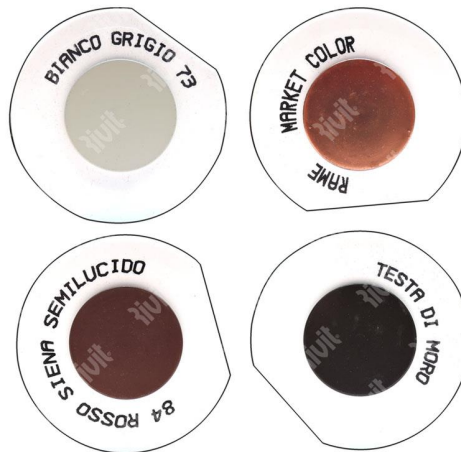

ITEM TECHNICAL CARD

couleur	rouge RAL3009
typologie	223

DESCRIZIONE \ DESCRIPTION: Vernis Spray Rouge Siena Magona 400ml 223				CATEGORIA \ CATEGORY:		1072430	
MATERIAL \ MATERIAL:		TRATTAMENTO TERMICO \ HEAT TREATMENT:		NOTE \ NOTES:			
ESEGUITO DA \ DRAWN BY: RIVIT	DATA:	TRATT. SUPERFICIALE \ SURF. TREATMENT:	Rugosità superficiale generale: General surface roughness:				
CONTROLLATO DA \ CHECKED BY: RIVIT	DATA:	PROFONDITÀ TRATTAMENTO TERMICO (SURF) [mm]: HEAT TREATMENT (SURF) DEPTH [mm]:		NON SCALARE IL DISEGNO DO NOT RESIZE THE DRAW			
APPROVATO DA \ APPROVED BY: RIVIT	DATA:	DUREZZA \ HARDNESS:	FOGLIO \ SHEET: 1 OF 1	FORMATO FOGLIO: SHEET FORMAT: A4	METODO 1 (ISO 128) METHOD 1 (ISO 128)	REVISIONE: REVISION:	FASTENERS & TOOLS  RIVIT.IT
		PESO \ WEIGHT:	Scale \ SCALE:	CARTIGLIO \ FORMAT Mod.P023_07	