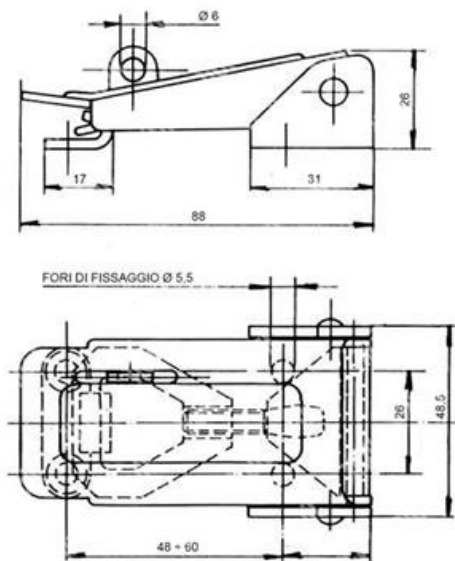

ITEM TECHNICAL CARD

charge de travail max (N)	1500
tension de charge max (N)	3000
matière et finition	galvanisé blanc

DESCRIZIONE \ DESCRIPTION: <b>Grenouillère a/crochet réglable pour serrure GB 2.18.01.04</b>			CATEGORIA \ CATEGORY: <b>1033200</b>	
MATERIAL \ MATERIAL:		TRATTAMENTO TERMICO \ HEAT TREATMENT:		NOTE \ NOTES:
ESEGUITO DA \ DRAWN BY: <b>RIVIT</b>	DATA:	TRATT. SUPERFICIALE \ SURF. TREATMENT:	Rugosità superficiale generale: General surface roughness:	
CONTROLLATO DA \ CHECKED BY: <b>RIVIT</b>	DATA:	PROFONDITÀ TRATTAMENTO TERMICO (SURF) [mm]: HEAT TREATMENT (SURF) DEPTH [mm]:		<b>NON SCALARE IL DISEGNO DO NOT RESIZE THE DRAW</b>
APPROVATO DA \ APPROVED BY: <b>RIVIT</b>	DATA:	DUREZZA \ HARDNESS:	FOGLIO \ SHEET: <b>1 OF 1</b>	
		PESO \ WEIGHT:	Scale \ SCALE:	METODO 1 (ISO 128) METHOD 1 (ISO 128)
			CARTIGLIO \ FORMAT <b>Mod.P023_07</b>	REVISIONE: REVISION: