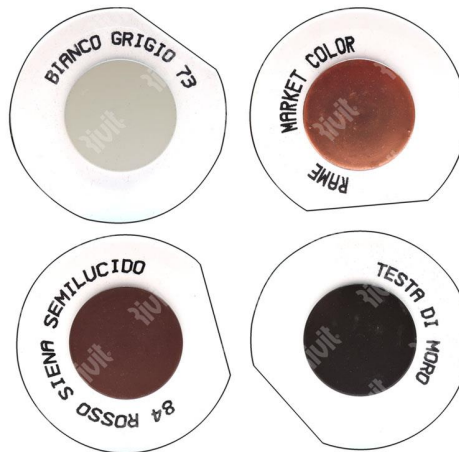

ITEM TECHNICAL CARD

color	chocolate brown RAL8017
model	221

DESCRIZIONE \ DESCRIPTION: <b>Spray varnish dark brown Magona 400ml 221</b>				CATEGORIA \ CATEGORY:		<b>1072380</b>	
MATERIAL \ MATERIAL:		TRATTAMENTO TERMICO \ HEAT TREATMENT:		NOTE \ NOTES:			
ESEGUITO DA \ DRAWN BY: <b>RIVIT</b>	DATA:	TRATT. SUPERFICIALE \ SURF. TREATMENT:	Rugosità superficiale generale: General surface roughness:				
CONTROLLATO DA \ CHECKED BY: <b>RIVIT</b>	DATA:	PROFONDITÀ TRATTAMENTO TERMICO (SURF) [mm]: HEAT TREATMENT (SURF) DEPTH [mm]:		<b>NON SCALARE IL DISEGNO DO NOT RESIZE THE DRAW</b>			
APPROVATO DA \ APPROVED BY: <b>RIVIT</b>	DATA:	DUREZZA \ HARDNESS:	FOGLIO \ SHEET: <b>1 OF 1</b>	FORMATO FOGLIO: SHEET FORMAT: <b>A4</b>	METODO 1 (ISO 128) METHOD 1 (ISO 128)	REVISIONE: REVISION:	<b>FASTENERS &amp; TOOLS</b>  <b>RIVIT.IT</b>
		PESO \ WEIGHT:	Scale \ SCALE:	CARTIGLIO \ FORMAT <b>Mod.P023_07</b>	