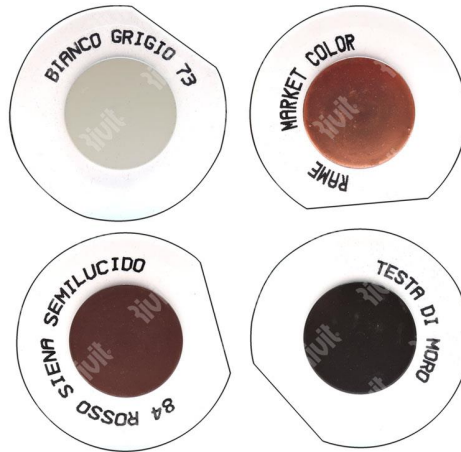

ITEM TECHNICAL CARD

color	grey white
model	222

DESCRIZIONE \ DESCRIPTION: Spray varnish White-Grey Magona 400ml 222				CATEGORIA \ CATEGORY: 1072292	
MATERIAL \ MATERIAL:		TRATTAMENTO TERMICO \ HEAT TREATMENT:		NOTE \ NOTES:	
ESEGUITO DA \ DRAWN BY: RIVIT	DATA:	TRATT. SUPERFICIALE \ SURF. TREATMENT:	Rugosità superficiale generale: General surface roughness:		
CONTROLLATO DA \ CHECKED BY: RIVIT	DATA:	PROFONDITÀ TRATTAMENTO TERMICO (SURF) [mm]: HEAT TREATMENT (SURF) DEPTH [mm]:	NON SCALARE IL DISEGNO DO NOT RESIZE THE DRAW		
APPROVATO DA \ APPROVED BY: RIVIT	DATA:	DUREZZA \ HARDNESS:	FOGLIO \ SHEET: 1 OF 1	FORMATO FOGLIO: SHEET FORMAT: A4	METODO 1 (ISO 128) METHOD 1 (ISO 128) REVISIONE: REVISION:
		PESO \ WEIGHT:	Scale \ SCALE:	CARTIGLIO \ FORMAT Mod.P023_07	