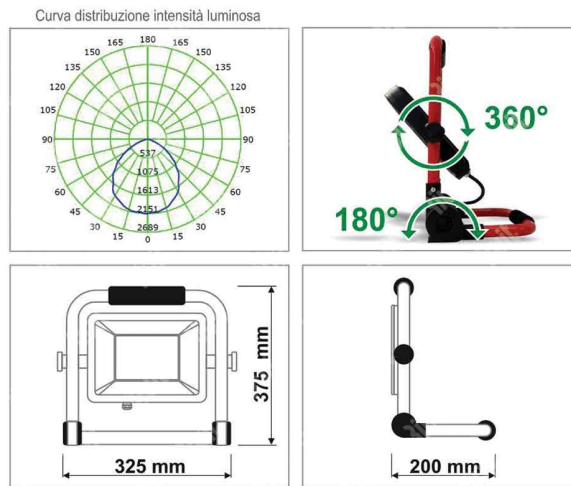

ITEM TECHNICAL CARD

Modell	FR-PL70WSH
Kraft (W)	70

DESCRIZIONE \ DESCRIPTION: Proiettore a led da 70W completo di stand pieghevole 1,5mt cavo				CATEGORIA \ CATEGORY: 5989500	
MATERIAL \ MATERIAL:		TRATTAMENTO TERMICO \ HEAT TREATMENT:		NOTE \ NOTES:	
ESEGUITO DA \ DRAWN BY: RIVIT	DATA:	TRATT. SUPERFICIALE \ SURF. TREATMENT:	Rugosità superficiale generale: General surface roughness:		
CONTROLLATO DA \ CHECKED BY: RIVIT	DATA:	PROFONDITÀ TRATTAMENTO TERMICO (SURF) [mm]: HEAT TREATMENT (SURF) DEPTH [mm]:	NON SCALARE IL DISEGNO DO NOT RESIZE THE DRAW		
APPROVATO DA \ APPROVED BY: RIVIT	DATA:	DUREZZA \ HARDNESS:	FOGLIO \ SHEET: 1 OF 1	FORMATO FOGLIO: SHEET FORMAT: A4	METODO 1 (ISO 128) METHOD 1 (ISO 128) REVISIONE: REVISION:
		PESO \ WEIGHT:	Scale \ SCALE:	CARTIGLIO \ FORMAT Mod.P023_07	