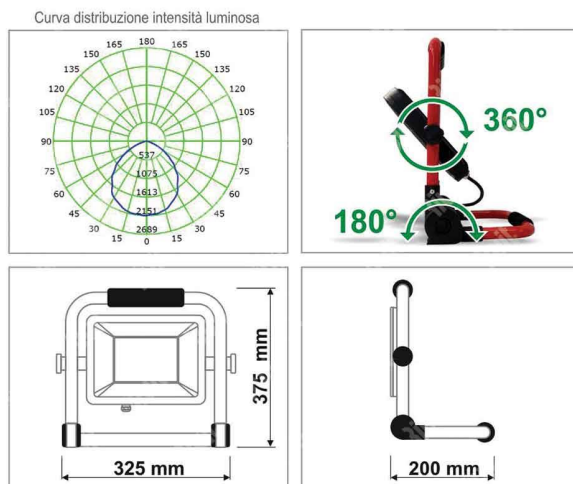

ITEM TECHNICAL CARD

Modell	FR-PL70WSH
Kraft (W)	70

DESCRIZIONE \ DESCRIPTION: Proiettore a led da 70W completo di stand pieghevole 1,5mt cavo				CATEGORIA \ CATEGORY: 5989500	
MATERIAL \ MATERIAL:		TRATTAMENTO TERMICO \ HEAT TREATMENT:		NOTE \ NOTES:	
ESEGUITO DA \ DRAWN BY: RIVIT	DATA:	TRATT. SUPERFICIALE \ SURF. TREATMENT:	Rugosità superficiale generale: General surface roughness:		
CONTROLLATO DA \ CHECKED BY: RIVIT	DATA:	PROFONDITÀ TRATTAMENTO TERMICO (SURF) [mm]: HEAT TREATMENT (SURF) DEPTH [mm]:	NON SCALARE IL DISEGNO DO NOT RESIZE THE DRAW		
APPROVATO DA \ APPROVED BY: RIVIT	DATA:	DUREZZA \ HARDNESS:	FOGLIO \ SHEET: 1 OF 1	FORMATO FOGLIO: SHEET FORMAT: A4	METODO 1 (ISO 128) METHOD 1 (ISO 128) REVISIONE: REVISION:
		PESO \ WEIGHT:	Scale \ SCALE:	CARTIGLIO \ FORMAT Mod.P023_07	