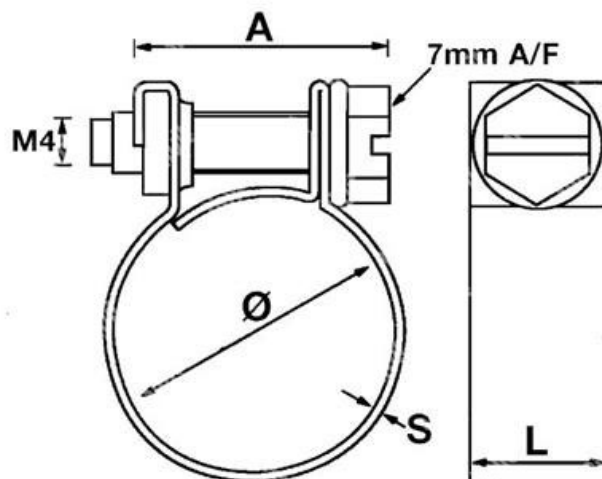

ITEM TECHNICAL CARD

Modell	MCZ016BG
S (mm)	0,6
L (mm)	9,0
A (mm)	22,0
Durchmesser (mm)	14 - 16
misura	16,0

DESCRIZIONE \ DESCRIPTION: JCSW1-MINI CLIP 16 hose clip Zinc plated Steel 14-16		CATEGORIA \ CATEGORY: 4496400.00050	
MATERIAL \ MATERIAL:		TRATTAMENTO TERMICO \ HEAT TREATMENT:	
ESEGUITO DA \ DRAWN BY: RIVIT		TRATT. SUPERFICIALE \ SURF. TREATMENT:	
DATA:		Rugosità superficiale generale: General surface roughness:	
CONTROLLATO DA \ CHECKED BY: RIVIT		PROFONDITÀ TRATTAMENTO TERMICO (SURF) [mm]: HEAT TREATMENT (SURF) DEPTH [mm]:	
APPROVATO DA \ APPROVED BY: RIVIT		NON SCALARE IL DISEGNO DO NOT RESIZE THE DRAW	
DATA:		METODO 1 (ISO 128) METHOD 1 (ISO 128)	
PESO \ WEIGHT:		REVISIONE: REVISION:	
Scale \ SCALE:		CARTIGLIO \ FORMAT Mod.P023_07	