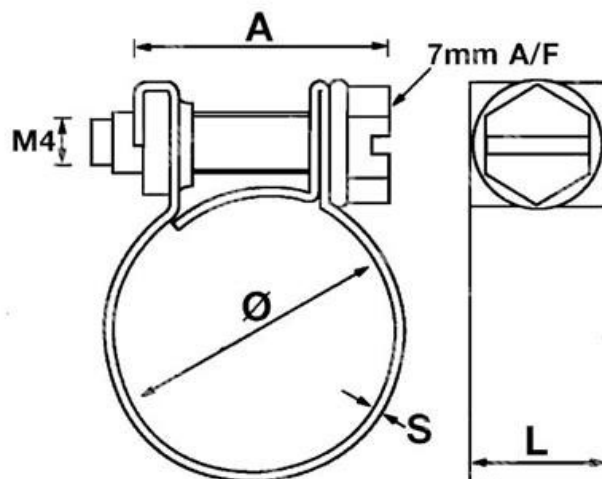

ITEM TECHNICAL CARD

Modell	MCZ012BG
S (mm)	0,6
L (mm)	9,0
A (mm)	22,0
Durchmesser (mm)	10 - 12
misura	12,0

DESCRIZIONE \ DESCRIPTION: JCSW1-MINI CLIP 12 hose clip Zinc plated Steel 10-12		CATEGORIA \ CATEGORY: 4496000.00050	
MATERIAL \ MATERIAL:		TRATTAMENTO TERMICO \ HEAT TREATMENT:	
ESEGUITO DA \ DRAWN BY: RIVIT		TRATT. SUPERFICIALE \ SURF. TREATMENT:	
DATA:		Rugosità superficiale generale: General surface roughness:	
CONTROLLATO DA \ CHECKED BY: RIVIT		PROFONDITÀ TRATTAMENTO TERMICO (SURF) [mm]: HEAT TREATMENT (SURF) DEPTH [mm]:	
APPROVATO DA \ APPROVED BY: RIVIT		NON SCALARE IL DISEGNO DO NOT RESIZE THE DRAW	
DATA:		METODO 1 (ISO 128) METHOD 1 (ISO 128)	
DUREZZA \ HARDNESS:		REVISIONE: REVISION:	
PESO \ WEIGHT:		Scale \ SCALE:	
FOGLIO \ SHEET: 1 OF 1		FORMATO FOGLIO: SHEET FORMAT: A4	
Scale \ SCALE:		CARTIGLIO \ FORMAT Mod.P023_07	